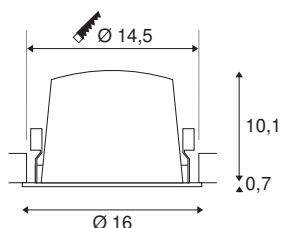

## NUMINOS® DL XL

Indoor led plafondbouwlamp wit/chroom 4000 K 40°

Design, techniek en functie in perfectie: NUMINOS is het armaturesysteem van SLV, dat alles met elkaar combineert. Met verschillende downlights en spots kunt u duidend lichtontwerpmogelijkheden beleven. Daarbij hoort ook de NUMINOS® DL XL, die als plafondbouwarmatuur overtuigt door de beste afwerkings- en lichtkwaliteit. Ideaal voor een subtiele, moderne en ruimtebesparende verlichting die de aandacht richt op objecten of de ruimte. De plafondbouwarmatuur overtuigt met een stroomverbruik van 37,4 Watt, een lichtintensiteit van 3750 lumen, een kleurtemperatuur van 4000 Kelvin en de hoge kleurweergave-index van meer dan 90. De eenvoudige installatie is daarna niet meer dan een formaliteit. Wanneer kiest u voor NUMINOS van SLV: de modulaire diversiteit wacht op u?

## TECHNISCHE SPECIFICATIES

Art.nr.:	1004050
Aantal verschillende lichtopeningen	1
Secundaire stroom / secundaire spanning	1050mA
Hoogte	10.8 cm
Diameter	16 cm
Inbouwdiameter	14.5 cm
Inbouddiepte	11.5 cm
Nettogewicht	0.715 kg
Brutogewicht	0.87 kg
IP-code	IP 20 / IP 44
Veiligheidsklasse	III
Slagvastheidsklasse	IK02
Slagvastheid	0,2 Joule
Montage	Inbouw
Montagebeschrijving	Plafond
Wattage	37.4 W
Lumen	3750 lm
Lichtkleurtemperatuur	4000 Kelvin
Stralingshoek	40 °
Kleur	wit
CRI	90
UGR ≤	19