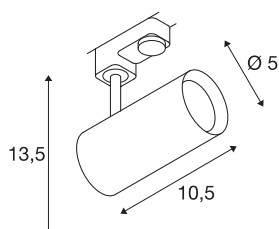

NOBLO SPOT

wit, 2700K, 36°, incl. 3-fasen adapter

Draai- en kantelbare led spot NOBLO met bijbehorende adapter voor het driefasen hoogvolt spanningsrailsysteem. De lamp overtuigt door zijn slank design en is bijgevolg ideaal voor moderne lichtconcepten. De aluminium lamp is met een premium led-module uitgerust.

TECHNISCHE SPECIFICATIES

Art.nr.:	1001866
Aantal verschillende lichtopeningen	1
Primaire nominale spanning	220-240V ~50/60Hz mA/V
Secundaire stroom / secundaire spanning	350mA
Lengte	10.5 cm
Hoogte	13.5 cm
Diameter	5 cm
Nettogewicht	0.294 kg
Brutogewicht	0.411 kg
IP-code	IP 20
Veiligheidsklasse	I
Montage	Opbouw
Montagebeschrijving	Rail plafond,Rail wand
Dimbaar	Ja
Dimtechniek	Fase-afsnijding
Wattage	8 W
Lumen	620 lm
Lichtkleurtemperatuur	2700 Kelvin
Stralingshoek	36 °
Kleur	wit
CRI	80
LXXBXX gegevens	L70B50

Lichtbron

916369	
--------	---

Levensduur	30000 h
minimale omgevingstemperatuur	-20 °C
maximale omgevingstemperatuur	30 °C
BIG WHITE pagina	458