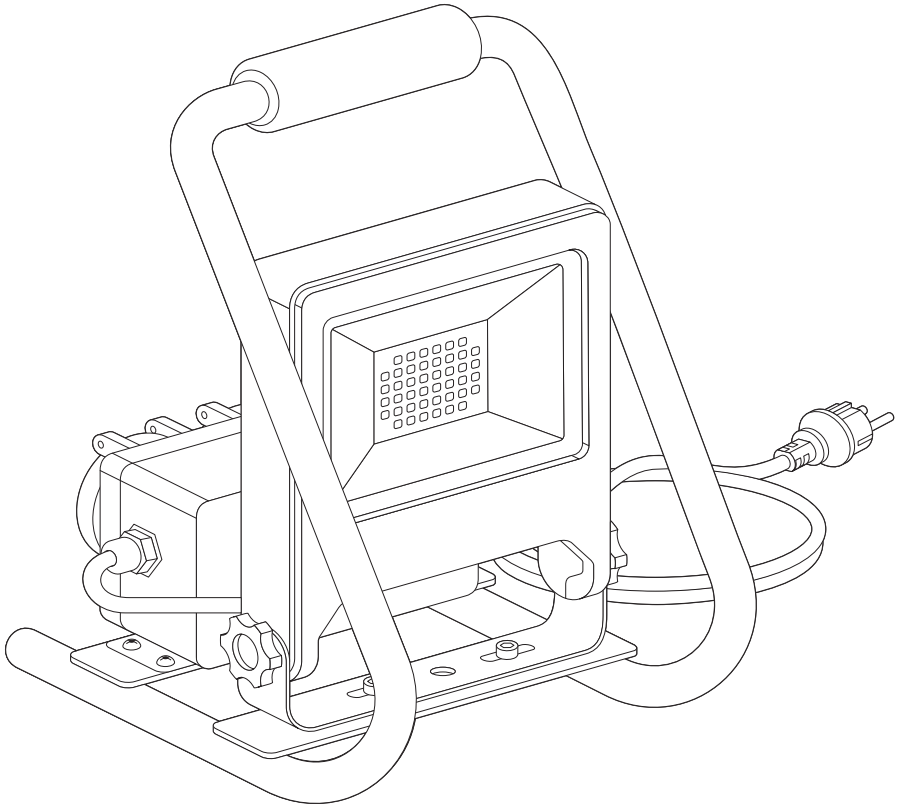

**LED WORKLIGHT
R-STAND SOCKET**

	EAN	W	lm	K	°C	V~	mA	Hz	PF
LED WORKLIGHT 30 W 840 R-STAND SOCKET	4058075204614	30	2700	4000	-20...+45	220-240	145	50/60	>0.9

2

3

C10449057
G11059569
13.11.2018

LEDVANCE GmbH
Steinerne Furt 62
86167 Augsburg, Germany
www.ledvance.com