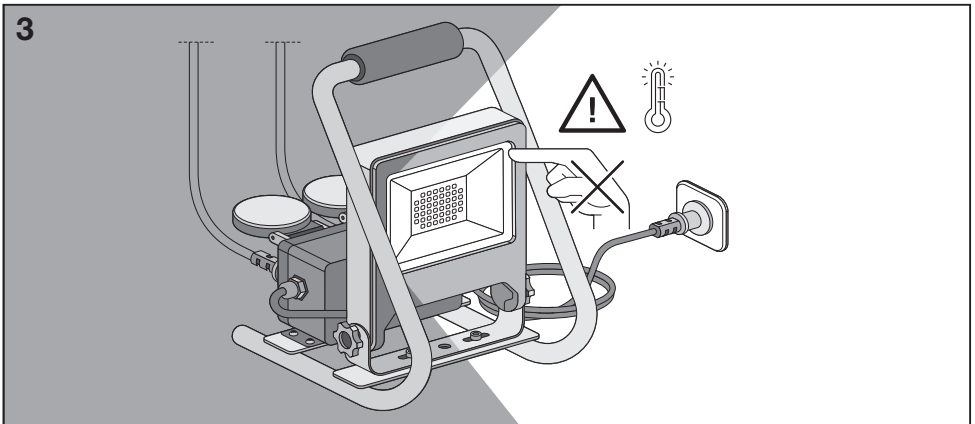

**LED WORKLIGHT
R-STAND SOCKET**

	EAN	W	lm	K	°C	V~	mA	Hz	PF
LED WORKLIGHT 30 W 840 R-STAND SOCKET	4058075204614	30	2700	4000	-20...+45	220-240	145	50/60	>0.9

2

3

C10449057
G11059569
13.11.2018

LEDVANCE GmbH
Steinerne Furt 62
86167 Augsburg, Germany
www.ledvance.com