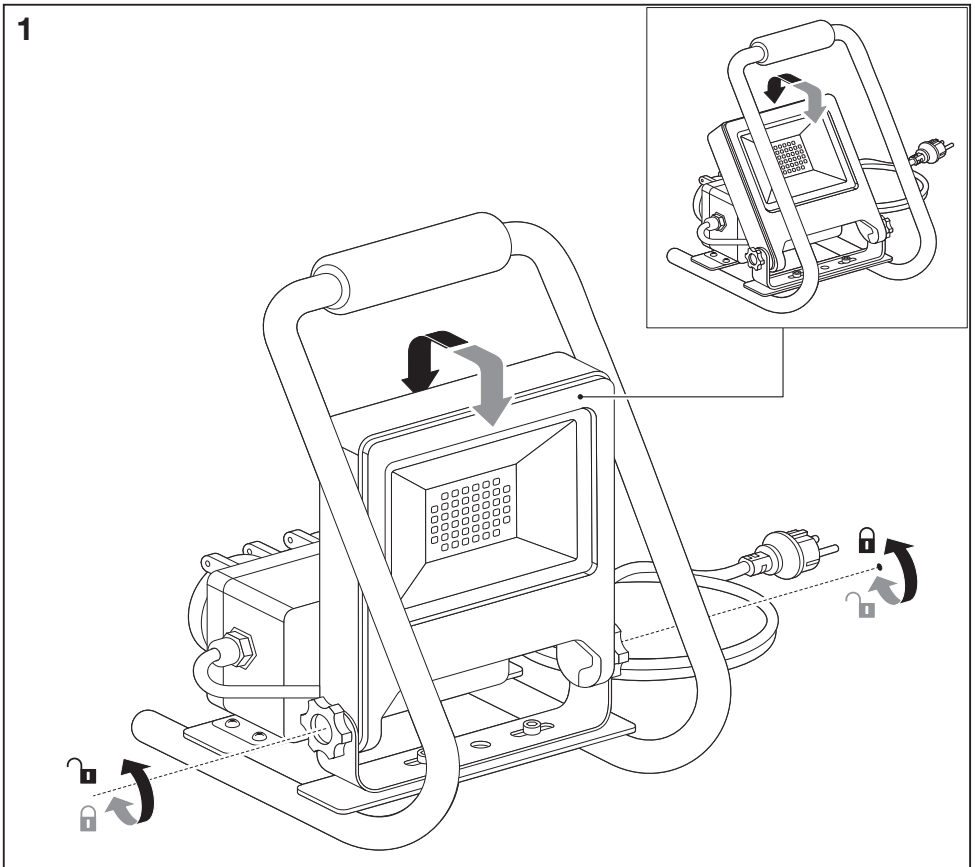

**LED WORKLIGHT
R-STAND SOCKET**

	EAN	W	lm	K	°C	V~	mA	Hz	PF
LED WORKLIGHT 30 W 840 R-STAND SOCKET	4058075204614	30	2700	4000	-20...+45	220-240	145	50/60	>0.9

2

3

C10449057
G11059569
13.11.2018

LEDVANCE GmbH
Steinerne Furt 62
86167 Augsburg, Germany
www.ledvance.com