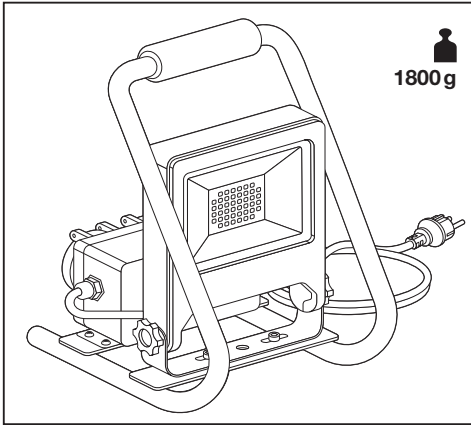

**LED WORKLIGHT
R-STAND SOCKET**

	EAN	W	lm	K	°C	V~	mA	Hz	PF
LED WORKLIGHT 30 W 840 R-STAND SOCKET	4058075204614	30	2700	4000	-20...+45	220-240	145	50/60	>0.9

2

3

C10449057
G11059569
13.11.2018

LEDVANCE GmbH
Steinerne Furt 62
86167 Augsburg, Germany
www.ledvance.com