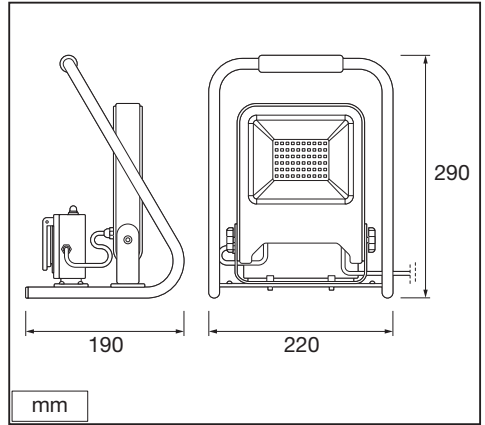

**LED WORKLIGHT
R-STAND SOCKET**

	EAN	W	lm	K	°C	V~	mA	Hz	PF
LED WORKLIGHT 30 W 840 R-STAND SOCKET	4058075204614	30	2700	4000	-20...+45	220-240	145	50/60	>0.9

2

3

C10449057
G11059569
13.11.2018

LEDVANCE GmbH
Steinerne Furt 62
86167 Augsburg, Germany
www.ledvance.com