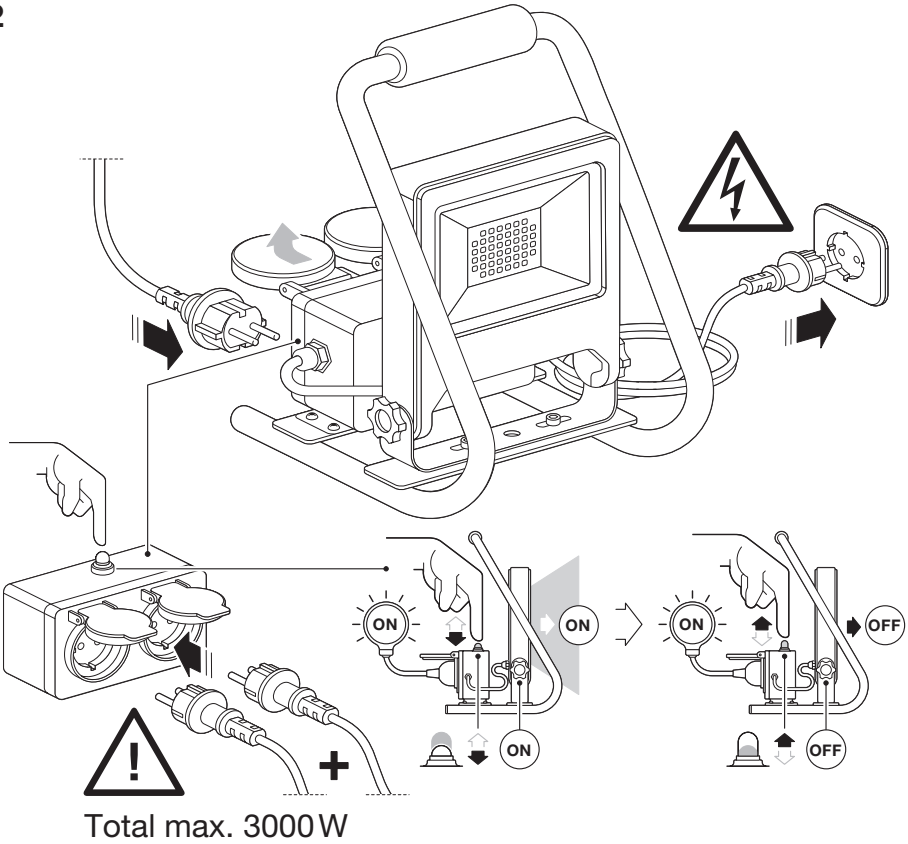

**LED WORKLIGHT
R-STAND SOCKET**

	EAN	W	lm	K	°C	V~	mA	Hz	PF
LED WORKLIGHT 30 W 840 R-STAND SOCKET	4058075204614	30	2700	4000	-20...+45	220-240	145	50/60	>0.9

2

3

C10449057
G11059569
13.11.2018

LEDVANCE GmbH
Steinerne Furt 62
86167 Augsburg, Germany
www.ledvance.com