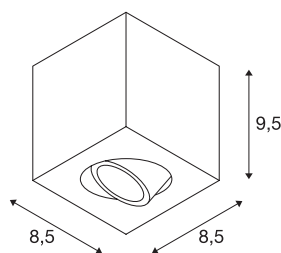

## TRILEDO Single

indoor plafondopbouwlamp, QPAR51, geb. alu, max 10W

De draai- en kantelbare plafondarmatuur TRILEDO SQUARE CL is van aluminium vervaardigd en is verkrijgbaar in de behuizingskleuren wit, geborsteld aluminium en mat zwart. Met de aluminium lampenkop kunnen de lichtbundels individueel worden gericht. Voorzien van een GU10-lamp kan het armatuur rechtstreeks op 230 V netspanning worden aangesloten.

## TECHNISCHE SPECIFICATIES

Art.nr.:	1002004
Fitting	GU10
Lichtbronnen	LED GU10 51mm
Aantal fittingen	1
Inclusief lampen	Geen
Primaire nominale spanning	220-240V ~50/60Hz mA/V
Kantelbereik	20 °
Horizontaal draaibereik	350 °
Lengte	8.5 cm
Breedte	8.5 cm
Hoogte	9.5 cm
Nettogewicht	0.844 kg
Brutogewicht	0.935 kg
IP-code	IP 20
Veiligheidsklasse	I
Montage	Opbouw
Montagebeschrijving	Plafond
Wattage	10 W
Kleur	alu
BIG WHITE pagina	266