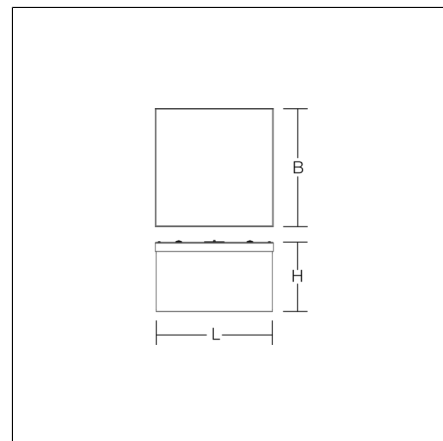

SIGNCUBE midi

672299.002 | Armatuur voor vluchtwegmarkering

Plafondarmaturen
4051859229551
L 315, B 315, H 187

Plafondmontage (opbouw)
verkeer wit, mat (RAL 9016)

Armatuur voor vluchtwegmarkering. Behuizing metaal gepoederlakt. Diffusor kunststof (PMMA), opaal 4 folies met vluchtrouteaanduiding meegeleverd (ISO 7010). Converter ingebouwd. Geschikt voor aansluiting op de centrale oodvoedingssystemen. Door toebehoren als pendelarmatuur mogelijk.

Productgegevens

Type noodverlichting	Centrale noodvoedingssystem
Bewaking	Circuit
Accu	zonder
Schakelwijze	permanente schakeling
Herkeningsafstand	30 m
Lengte L	315 mm
Breedte B	315 mm
Hoogte H	187 mm
Gewicht	2.65 kg
Lichtbron	LED
Kleurtemperatuur	6500 K
Systeemvermogen, netvoeding	6,3 W
Systeemvermogen, noodvoeding	5,7 W
Kleurweergave-index CRI	70
Fotobiologische veiligheid conform EN 62471	Risicogroep 0
Bedrijfsapparaat	Converter
Controle	on/off
Spanning	220 - 240 V / 0 Hz, 50 - 60 Hz
Armatuuren aan zekering B10A	31
Armatuuren aan zekering B16A	50
Armatuuren aan zekering C10A	52
Armatuuren aan zekering C16A	85
Inschakelstroom / Inschakeltijd	5 A / 50 μ s
CIE Flux Code / CEN Flux Code	39 68 88 79 100
Beschermingsgraad	IP 40
Beschermingsklasse	I
Gloeidraadtest	650°C - 30 seconden
Slagvastheid	IK03
Omgevingstemperatuur bij permanente schakeling	-5 °C ... + 25 °C
Conformiteitsmerkteken	CE