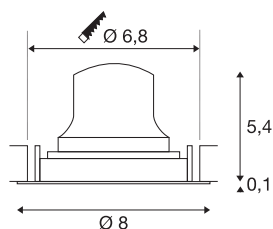

TECHNISCHE SPECIFICATIES

Art.nr.:	1005577
Secundaire stroom / secundaire spanning	200mA
Hoogte	5.5 cm
Diameter	8 cm
Inbouwdiameter	6.8 cm
Inbouwdiepte	11 cm
Nettogewicht	0.11 kg
Brutogewicht	0.118 kg
IP-code	IP 20
Veiligheidsklasse	III
Slagvastheidsklasse	IK02
Slagvastheid	0,2 Joule
Montage	Inbouw
Montagebeschrijving	Plafond
Wattage	7 W
Lumen	690 lm
Lichtkleurtemperatuur	3000 Kelvin
Stralingshoek	55 °
Kleur	zwart
CRI	90
UGR ≤	25
LXXBXX gegevens	L80B50