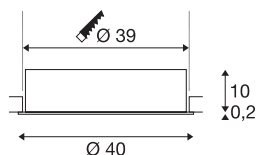

## TECHNISCHE SPECIFICATIES

Art.nr.:	1001906
Secundaire stroom / secundaire spanning	700mA
Hoogte	10.2 cm
Diameter	40 cm
Inbouwdiameter	39 cm
Inbouwdiepte	13 cm
Nettogewicht	2.582 kg
Brutogewicht	3.608 kg
IP-code	IP 20
Veiligheidsklasse	III
Montage	Inbouw
Montagebeschrijving	Plafond
Wattage	28 W
Lumen	3300 lm
Lichtkleurtemperatuur	3000/4000 Kelvin
Stralingshoek	105 °
Kleur	wit
CRI	80
UGR ≤	25
LXXBXX gegevens	L70B50
Levensduur	25000 h
maximale omgevingstemperatuur	40 °C