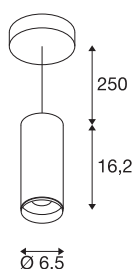

## TECHNISCHE SPECIFICATIES

Art.nr.:	1004447
Primaire nominale spanning	220-240V ~50/60Hz mA/V
Secundaire stroom / secundaire spanning	250mA
Pendellengte	250 cm
Hoogte	16.2 cm
Diameter	6.5 cm
Nettogewicht	0.898 kg
Brutogewicht	1.135 kg
Veiligheidsklasse	I
Montage	Opbouw
Montagebeschrijving	Plafond, Plafond met accessoires
Dimbaar	Ja
Dimtechniek	DALI
Wattage	10.42 W
Lumen	1020 lm
Lichtkleurtemperatuur	3000 Kelvin
Stralingshoek	36 °
Kleur	wit
CRI	90
UGR ≤	13
LXXBXX gegevens	L80B50
Levensduur	50000 h