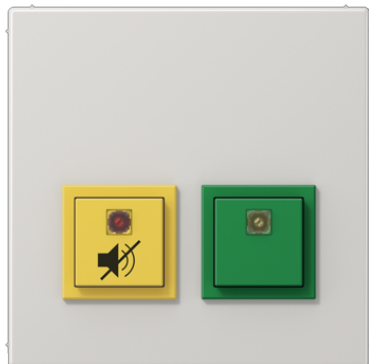

Productdatablad

Dienstkamerunit

Artikelnr.

NRS LS 0834 DZE LG

Dienstkamerunit

(schroefbevestiging)
zonder afdekraam

De dienstkamerunit kan als extra unit naast de componenten van het noodoproepsysteem geïnstalleerd worden, bijvoorbeeld in personeel- of ontvangstruimte. De groene taster duidt de aan- of afwezigheid van personeel aan. Met de gele taster kan het akoestische hulproepsignaal voor 20 seconden worden onderdrukt.

voor de LS range**Thermoplast (slagvast) hoogglanzend****Kleur:**
lichtgrijs**Materiaal:**
thermoplast**P** Kleurendruk mogelijk