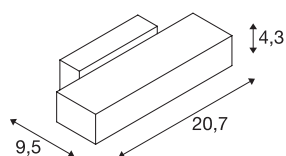

ANDREAS QT-DE12

Indoor wandopbouwarmatuur, zwart

Met de vast ingebouwde premium LED in de wandopbouwarmatuur ANDREAS QT-DE12 realiseert u bijzonder aangenaam licht voor uw woonruimtes en kantoren.