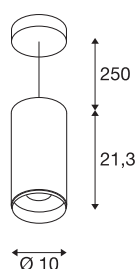

NUMINOS® PD PHASE L

Indoor led pendellamp wit/zwart 3000 K 60°

NUMINOS® is het best mogelijke op elkaar afgestemd armaturensysteem van SLV, dat functie, design en techniek met elkaar in harmonie brengt. Met verschillende downlights en spots zorgt u voor duizend lichtontwerpmogelijkheden. Zoals met de NUMINOS® PD PHASE L pendelarmatuur, die overtuigt door zijn hoogwaardige afwerkingen en lichtkwaliteit. De spot is perfect voor gerichte accentverlichting of voor het verlichten van grotere oppervlakken. De pendelarmatuur overtuigt met een stroomverbruik van 28 Watt, een lichtintensiteit van 2400 lumen, een kleurtemperatuur van 3000 Kelvin en een hoge kleurweergave-index van meer dan 90. De montage voert u in een mum van tijd uit. Wanneer kiest u voor NUMINOS van SLV: de modulaire diversiteit wacht op u?

TECHNISCHE SPECIFICATIES

Art.nr.:	1004352
Primaire nominale spanning	220-240V ~50/60Hz mA/V
Secundaire stroom / secundaire spanning	700mA
Pendellengte	250 cm
Hoogte	21,3 cm
Diameter	10 cm
Nettogewicht	1.235 kg
Brutogewicht	1.541 kg
Veiligheidsklasse	I
Montage	Opbouw
Montagebeschrijving	Plafond, Plafond met accessoires
Dimbaar	Ja
Dimtechniek	Fase-afsnijding
Wattage	28 W
Lumen	2400 lm
Lichtkleurtemperatuur	3000 Kelvin
Stralingshoek	60 °
Kleur	wit
CRI	90
UGR ≤	22
LXXBXX gegevens	L80B50
Levensduur	50000 h