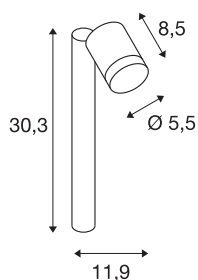

HELIA

outdoor staande lamp, met één lichtbron, led, 3000 K, IP55, antraciet, 8W, optioneel lamp met grondpin

De puristische buiten- en staande lamp HELIA is van aluminium gemaakt en voorzien van een lampenkop. De armatuur is met een warm witte hoogspanning led voorzien. De in antraciet verkrijgbare armatuur wordt rechtstreeks op 230 V netspanning aangesloten. Door de beveiligingsklasse IP55 is de spot geschikt voor buitengebruik. Deze armatuur bevat dimbare ledlampen. De ledlampen kunnen in de lamp niet worden vervangen. Bovendien is de HELIA serie verkrijgbaar als hanglamp, wandlamp en displayspot daarmee is deze universeel te gebruiken.

TECHNISCHE SPECIFICATIES

Art.nr.:	233275
Aantal verschillende lichtopeningen	1
Primaire nominale spanning	220-240V ~50/60Hz mA/V
Secundaire stroom / secundaire spanning	500mA
Breedte	5.5 cm
Hoogte	30.3 cm
Diepte	11.9 cm
Nettogewicht	0.774 kg
Brutogewicht	1.027 kg
IP-code	IP 55
Veiligheidsklasse	I
Slagvastheidsklasse	IK04
Montage	Opbouw
Montagebeschrijving	Vloer met accessoires
Wattage	6.5 W
Lumen	440 lm
Lichtkleurtemperatuur	3000 Kelvin
Stralingshoek	35 °
Kleur	antraciet
CRI	80
LXXBXX gegevens	L70B50
Levensduur	30000 h