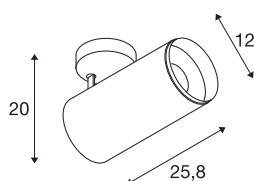

NUMINOS® DALI XL

plafondopbouwarmatuur zwart 36W 4000K 60°

NUMINOS is het optimaal op elkaar afgestemde armatuursysteem van SLV, dat functie, design en techniek met elkaar in harmonie brengt. Met verschillende downlights en spots beleeft u duizend lichtontwerpmogelijkheden. Zoals met de NUMINOS® DALI XL led-plafondopbouwarmatuur voor binnen, die overtuigt door zijn hoogwaardige afwerkings- en lichtkwaliteit. De spot is perfect voor gerichte accentverlichting of voor het verlichten van grotere oppervlakken. De plafondbouwarmatuur overtuigt met een stroomverbruik van 36 Watt, een lichtintensiteit van 3460 lumen, een kleurtemperatuur van 4000 Kelvin en een kleurweergave-index van 90. De montage voert u in een mum van tijd uit. Wanneer kiest u voor NUMINOS® van SLV?

TECHNISCHE SPECIFICATIES

Art.nr.:	1005773
Aantal verschillende lichtopeningen	1
Primaire nominale spanning	220-240V ~50/60Hz mA/V
Secundaire stroom / secundaire spanning	900mA
Hoogte	25.8 cm
Diameter	12 cm
Nettogewicht	1.5 kg
Brutogewicht	1.605 kg
Veiligheidsklasse	I
Montage	Opbouw
Montagebeschrijving	Plafond
Dimbaar	Ja
Dimtechniek	DALI
Wattage	36 W
Lumen	3460 lm
Lichtkleurtemperatuur	4000 Kelvin
Stralingshoek	60 °
Kleur	zwart
CRI	90
UGR ≤	25
BIG WHITE pagina	87