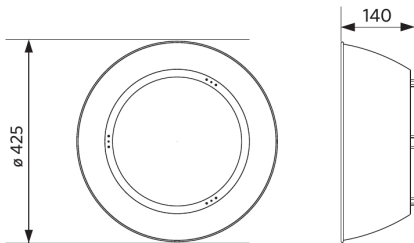

## Artikel- en verpakkingsinformatie

Artikel			Doosverpakking			
Artikelcode	Artikelomschrijving	EU HS Code	Afmetingen (mm) (LxBxH)	Brutogewicht (kg)	EAN	st/doos
545001068600	LEDHighbay-P5 110W-840-W	94051190	374x374x131	3,00	6941497775238	1
543098021900	LEDFixture-IP68-Connector-Kit-3	39174000	265x245x205	0,08	6941497708991	1
545098000500	LEDHighbay-P4 Bracket-D330	94059900	163x56x198	0,50	6956321806620	1
545098003200	LEDHighbay-Pole and Adapter	94059900	54.9x335x40	0,61	6941497722324	1
545098003500	LEDHighbay-P4 Reflector-D330	94059900	570x570x210	1,48	6941497726216	1

## Maatschets (mm)

LEDHighbay-P5  
80W & 110W

LEDHighbay-P5  
150W & 200 & 240W

LEDHighbay-P5  
Reflector-D330

LEDHighbay-P5  
Reflector-D420

LEDHighbay-P5  
Bracket-D330

LEDHighbay-P5  
Bracket-D420

## Fotometrische gegevens