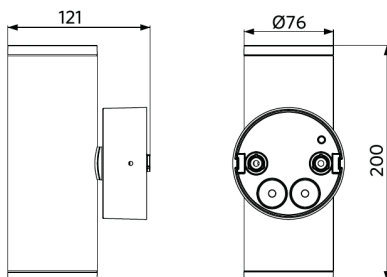

Technische specificaties	
Levensduur (L70)	50.000 u
Levensduur (L80)	30.000 u
Aan-/Uit-cycli	100.000
Kleurconsistentie (SDCM)	4
Dimbaarheid	On-Off
Afwerking	Zwart
CRI	≥ 80
Beschermingsgraad (IP)	IP65
Slagvastheid	IK06
Beschermingsklasse	I
Risicogroep (EN 62471)	RG1
Voorschakelapparaat inbegrepen	Ja
Gloeidraadtest	650°C
Vermogensfactor	≥ 0,9

Elektrische aansluiting	
Frequentie	50/60 Hz
Nom. spanning	220-240 V
DC ingangsspanning	Zie catalogusbijlage Aansluitwaarden

Materiaal eigenschappen	
Materiaal behuizing	Aluminium
Materiaal optiek	Polycarbonaat
Kustlijfbestendig	Ja

Toepassingscondities	
Bedrijfstemperatuur	-30-+45°C
Gebruikstemperatuur	+25°C
Opslagtemperatuur	-30-+60°C

5 JAAR GARANTIE

ENERGY

OPPLE Lighting
715000004200

20
kWh/1000h

2019/2015

Maatschets (mm)

LEDWallSpot-E Rd76