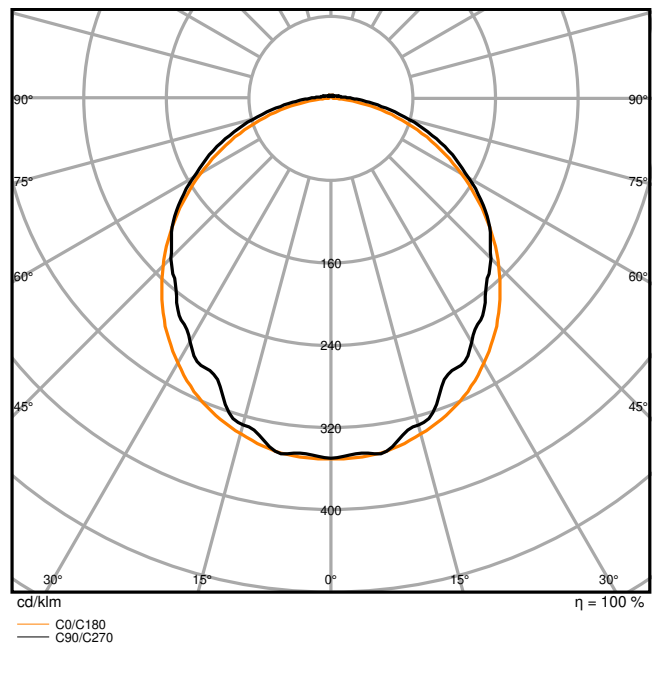

Productkenmerken

- Hoge lichtopbrengst: tot 139 lm/W
- Lichtstraalhoek: 110°

TECHNISCHE GEGEVENS

ELEKTRISCHE GEGEVENS

Nominale vermogen	26,00 W
Nominale spanning	220...240 V
Netfrequentie	50...60 Hz
Nominale stroom	150,000 mA
Inschakelstroom	10.7 A
Inschakelstroomtijd T_{h50}	154 μ s
Max. armaturen op stroomonderbreke B16 A	56
Max. aantal armaturen per leidingbeveiligingsschakelaar C10	44
Max. aantal armaturen per leidingbeveiligingsschakelaar C16	71
Arbeidsfactor λ	> 0,90
Totale harmonische vervorming	< 20 %
Veiligheidsklasse	I
Bedrijfsmodus	Integrated LED driver

Fotometrische gegevens

Lichtstroom	3500 lm
Lichtstroom efficiëntie	135 lm/W
Kleurtemperatuur	4000 K
Lichtkleur	Koel wit
Kleurweergave-index Ra	> 80
Standaardafwijking van kleurproeven	4 sdc _m
Flikkervrij	Ja
Flikkerwaarde Pst LM	≤ 1
Stroboscoopeffect waarde SVM	≤ 0.4
Fotobiologische veiligheidsgroep EN62778	RG0
Stralingshoek	110 °

LDC typ cone

LDC typ polar

AFMETINGEN & GEWICHT

Lengte	1500,00 mm
Breedte	82,00 mm
Hoogte	68,00 mm
Product gewicht	1615,00 g

MATERIALEN & KLEUREN

Kleur van het product	Grijs
Kleur behuizing	Grijs
Body materiaal	Polycarbonate (PC)
Materiaal afdekking	Polycarbonate (PC)