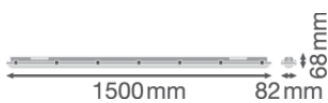

Productkenmerken

- Hoge lichtopbrengst: tot 139 lm/W
- Lichtstraalhoek: 110°

TECHNISCHE GEGEVENS

ELEKTRISCHE GEGEVENS

Nominale vermogen	26,00 W
Nominale spanning	220...240 V
Netfrequentie	50...60 Hz
Nominale stroom	150,000 mA
Inschakelstroom	10.7 A
Inschakelstroomtijd T_{h50}	154 μ s
Max. armaturen op stroomonderbreke B16 A	56
Max. aantal armaturen per leidingbeveiligingsschakelaar C10	44
Max. aantal armaturen per leidingbeveiligingsschakelaar C16	71
Arbeidsfactor λ	> 0,90
Totale harmonische vervorming	< 20 %
Veiligheidsklasse	I
Bedrijfsmodus	Integrated LED driver

Fotometrische gegevens

Lichtstroom	3500 lm
Lichtstroom efficiëntie	135 lm/W
Kleurtemperatuur	4000 K
Lichtkleur	Koel wit
Kleurweergave-index Ra	> 80
Standaardafwijking van kleurproeven	4 sdc _m
Flikkervrij	Ja
Flikkerwaarde Pst LM	≤ 1
Stroboscoopeffect waarde SVM	≤ 0.4
Fotobiologische veiligheidsgroep EN62778	RG0
Stralingshoek	110 °

LDC typ cone

LDC typ polar

AFMETINGEN & GEWICHT

Lengte	1500,00 mm
Breedte	82,00 mm
Hoogte	68,00 mm
Product gewicht	1615,00 g

MATERIALEN & KLEUREN

Kleur van het product	Grijs
Kleur behuizing	Grijs
Body materiaal	Polycarbonate (PC)
Materiaal afdekking	Polycarbonate (PC)