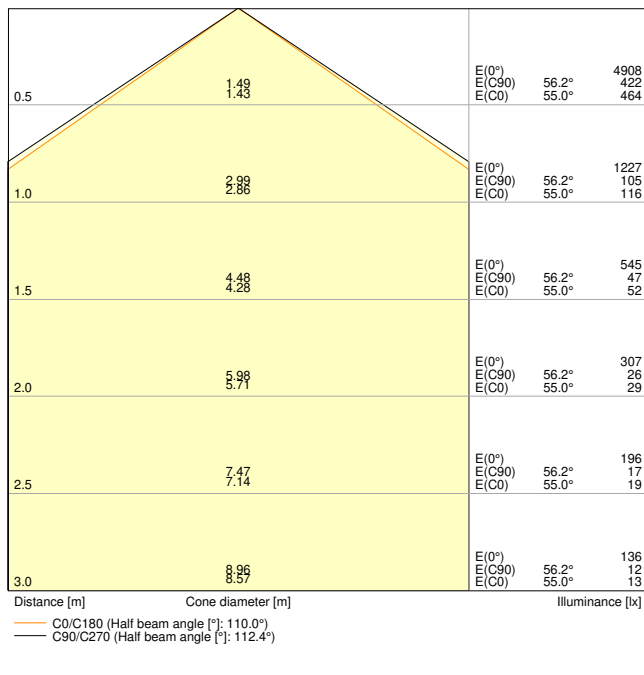

Productkenmerken

- Hoge lichtopbrengst: tot 139 lm/W
- Lichtstraalhoek: 110°

TECHNISCHE GEGEVENS

ELEKTRISCHE GEGEVENS

Nominale vermogen	26,00 W
Nominale spanning	220...240 V
Netfrequentie	50...60 Hz
Nominale stroom	150,000 mA
Inschakelstroom	10.7 A
Inschakelstroomtijd T_{h50}	154 μ s
Max. armaturen op stroomonderbreke B16 A	56
Max. aantal armaturen per leidingbeveiligingsschakelaar C10	44
Max. aantal armaturen per leidingbeveiligingsschakelaar C16	71
Arbeidsfactor λ	> 0,90
Totale harmonische vervorming	< 20 %
Veiligheidsklasse	I
Bedrijfsmodus	Integrated LED driver

Fotometrische gegevens

Lichtstroom	3500 lm
Lichtstroom efficiëntie	135 lm/W
Kleurtemperatuur	4000 K
Lichtkleur	Koel wit
Kleurweergave-index Ra	> 80
Standaardafwijking van kleurproeven	4 sdc _m
Flikkervrij	Ja
Flikkerwaarde Pst LM	≤ 1
Stroboscoopeffect waarde SVM	≤ 0.4
Fotobiologische veiligheidsgroep EN62778	RG0
Stralingshoek	110 °

LDC typ cone

LDC typ polar

AFMETINGEN & GEWICHT

Lengte	1500,00 mm
Breedte	82,00 mm
Hoogte	68,00 mm
Product gewicht	1615,00 g

MATERIALEN & KLEUREN

Kleur van het product	Grijs
Kleur behuizing	Grijs
Body materiaal	Polycarbonate (PC)
Materiaal afdekking	Polycarbonate (PC)