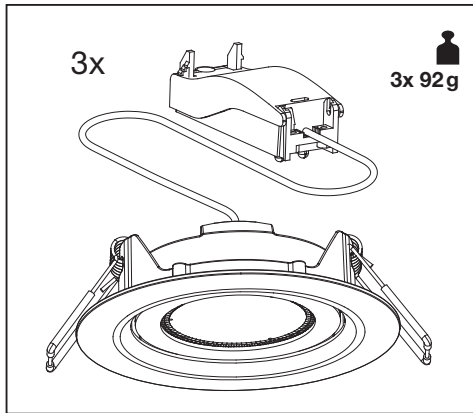

# SPOT SET ADJ SIMPLE DIM

LEDVANCE

	EAN	W	lm Light Source	lm Output	K	⊖ (°C)	V~	mA	Hz	▽ (°)	🖱️
SP SETADJSIMPLEDIM 3X4.9W827 240VBN	4058075617766	3x 4.9	3x 470	3x 380	2700	-20... +40	220- 240	38	50/60	30	100000
SP SETADJSIMPLEDIM 3X4.9W827 240VWT	4058075617780	3x 4.9	3x 470	3x 400	2700	-20... +40	220- 240	38	50/60	30	100000

# SPOT SET ADJ SIMPLE DIM