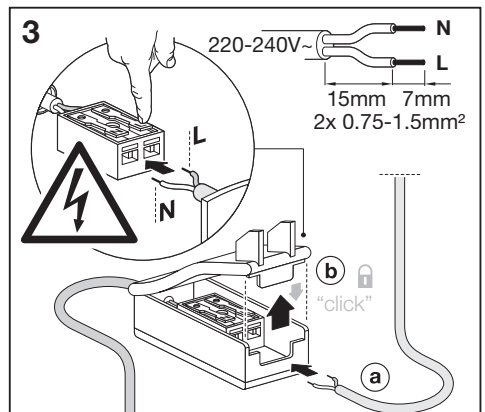

# SPOT SET ADJ SIMPLE DIM

LEDVANCE

	EAN	W	lm Light Source	lm Output	K	⊖ (°C)	V~	mA	Hz	▽ (°)	🖱️
SP SETADJSIMPLEDIM 3X4.9W827 240VBN	4058075617766	3x 4.9	3x 470	3x 380	2700	-20... +40	220- 240	38	50/60	30	100000
SP SETADJSIMPLEDIM 3X4.9W827 240VWT	4058075617780	3x 4.9	3x 470	3x 400	2700	-20... +40	220- 240	38	50/60	30	100000

# SPOT SET ADJ SIMPLE DIM