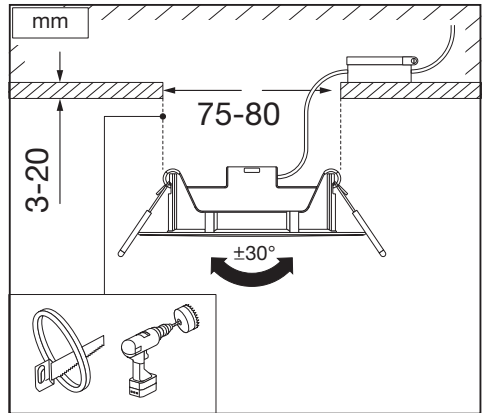

# SPOT SET ADJ SIMPLE DIM

LEDVANCE

	EAN	W	lm Light Source	lm Output	K	⊖ (°C)	V~	mA	Hz	▽ (°)	🖱️
SP SETADJSIMPLEDIM 3X4.9W827 240VBN	4058075617766	3x 4.9	3x 470	3x 380	2700	-20... +40	220- 240	38	50/60	30	100000
SP SETADJSIMPLEDIM 3X4.9W827 240VWT	4058075617780	3x 4.9	3x 470	3x 400	2700	-20... +40	220- 240	38	50/60	30	100000

# SPOT SET ADJ SIMPLE DIM