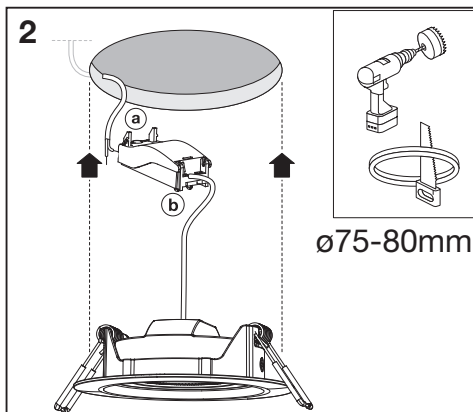

# SPOT SET ADJ SIMPLE DIM

LEDVANCE

	EAN	W	lm Light Source	lm Output	K	⊖ (°C)	V~	mA	Hz	▽ (°)	🖱️
SP SETADJSIMPLEDIM 3X4.9W827 240VBN	4058075617766	3x 4.9	3x 470	3x 380	2700	-20... +40	220- 240	38	50/60	30	100000
SP SETADJSIMPLEDIM 3X4.9W827 240VWT	4058075617780	3x 4.9	3x 470	3x 400	2700	-20... +40	220- 240	38	50/60	30	100000

# SPOT SET ADJ SIMPLE DIM