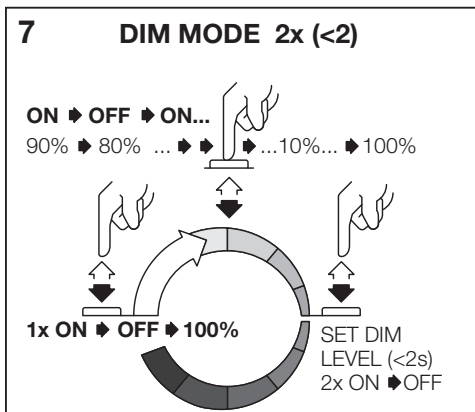

SPOT SET ADJ SIMPLE DIM