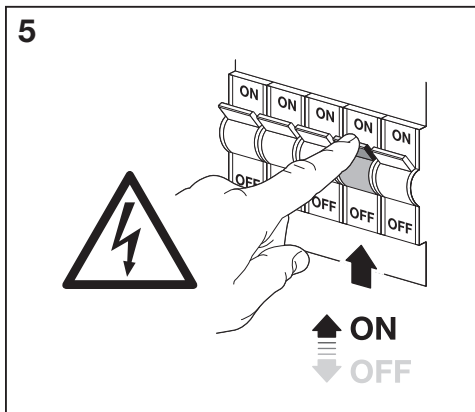

SPOT SET ADJ SIMPLE DIM