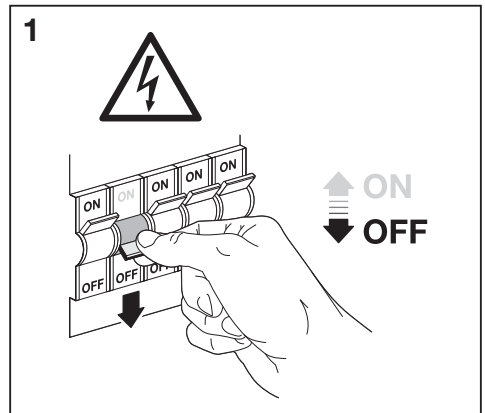

# SPOT SET ADJ SIMPLE DIM