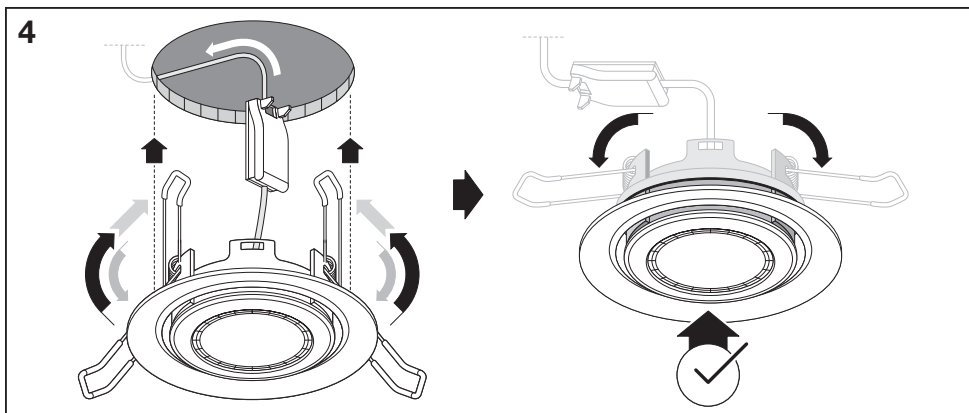

SPOT SET ADJ SIMPLE DIM