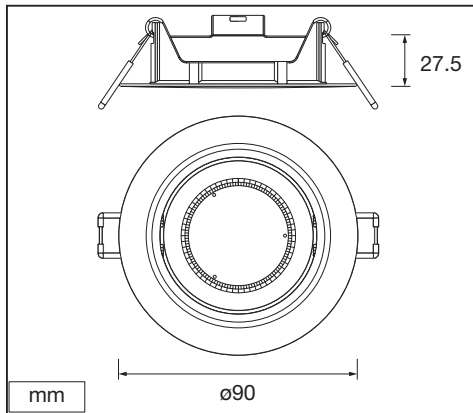

# SPOT SET ADJ SIMPLE DIM

LEDVANCE

	EAN	W	lm Light Source	lm Output	K	⊖ (°C)	V~	mA	Hz	▽ (°)	🖱️
SP SETADJSIMPLEDIM 3X4.9W827 240VBN	4058075617766	3x 4.9	3x 470	3x 380	2700	-20... +40	220- 240	38	50/60	30	100000
SP SETADJSIMPLEDIM 3X4.9W827 240VWT	4058075617780	3x 4.9	3x 470	3x 400	2700	-20... +40	220- 240	38	50/60	30	100000

# SPOT SET ADJ SIMPLE DIM