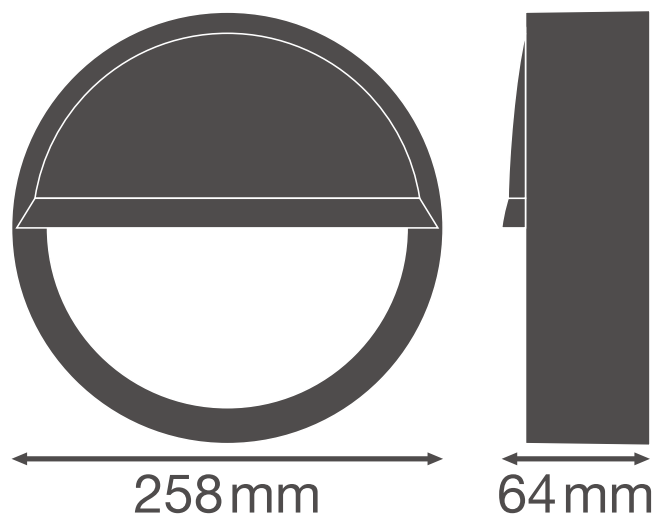

PRODUCTINFORMATIEBLAD

SF BLKH EYELID 250 WT

SURFACE BULKHEAD EYELID | Afneembare halfviziering (IK10)

Productkenmerken

- Half viziering voor Surface Bulkhead
- Verkrijgbaar voor 250 mm en 300 mm Bulkhead versie
- Verkrijgbaar in zwart en wit
- Slagvastheid: IK10

TECHNISCHE GEGEVENS

AFMETINGEN & GEWICHT

Diameter	258 mm
Hoogte	64,0 mm
Product gewicht	210,00 g

Product line drawing with numbers

Product line drawing with numbers

MATERIALEN & KLEUREN

Kleur van het product	Wit
Materiaal afdekking	Polycarbonaat (pc)

Documenten en certificaten

User instruction

Fotometrische- en lichtontwerpbestanden

IES file (IES)

CAD/BIM-bestanden

BIM_Revit_3D

LOGISTIEKE GEGEVENS

Productcode	Verpakkingseenheid (stuks per verpakking)	Afmetingen (lengte x breedte x hoogte)	Brutogewicht	Volume
4058075375482	Vouwdoos 1	74 mm x 272 mm x 262 mm	292.00 g	5.27 dm ³
4058075375499	Verzenddoos 8	550 mm x 285 mm x 315 mm	2918.00 g	49.38 dm ³