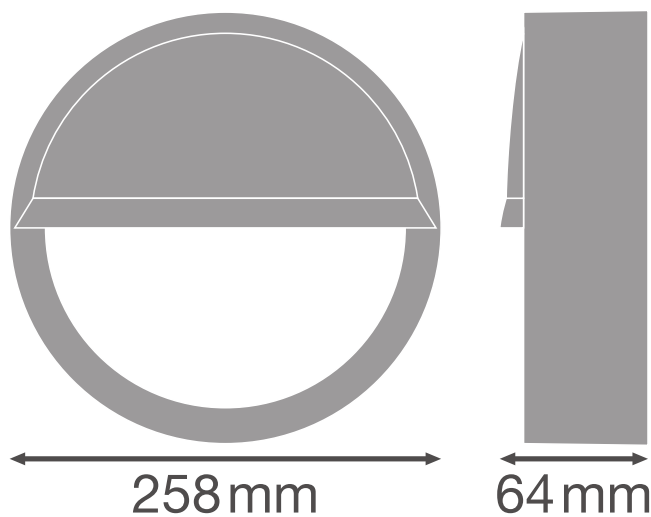

PRODUCTINFORMATIEBLAD

SF BLKH EYELID 250 WT

SURFACE BULKHEAD EYELID | Afneembare halfviziering (IK10)

Productkenmerken

- Half viziering voor Surface Bulkhead
- Verkrijgbaar voor 250 mm en 300 mm Bulkhead versie
- Verkrijgbaar in zwart en wit
- Slagvastheid: IK10

TECHNISCHE GEGEVENS

AFMETINGEN & GEWICHT

Diameter	258 mm
Hoogte	64,0 mm
Product gewicht	210,00 g

Product line drawing with numbers

Product line drawing with numbers

MATERIALEN & KLEUREN

Kleur van het product	Wit
Materiaal afdekking	Polycarbonaat (pc)

Documenten en certificaten

User instruction

Fotometrische- en lichtontwerpbestanden

IES file (IES)

CAD/BIM-bestanden

BIM_Revit_3D

LOGISTIEKE GEGEVENS

Productcode	Verpakkingseenheid (stuks per verpakking)	Afmetingen (lengte x breedte x hoogte)	Brutogewicht	Volume
4058075375482	Vouwdoos 1	74 mm x 272 mm x 262 mm	292.00 g	5.27 dm ³
4058075375499	Verzenddoos 8	550 mm x 285 mm x 315 mm	2918.00 g	49.38 dm ³