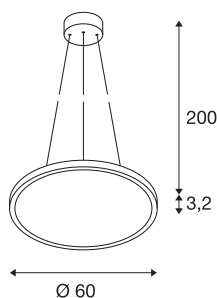

TECHNISCHE SPECIFICATIES

Art.nr.:	1003044
Primaire nominale spanning	100-277V ~50/60Hz mA/V
Secundaire stroom / secundaire spanning	1000mA
Pendellengte	200 cm
Hoogte	1.3 cm
Diameter	60 cm
Nettogewicht	4.499 kg
Brutogewicht	5.983 kg
IP-code	IP 20
Veiligheidsklasse	I
Montage	Opbouw
Montagebeschrijving	Plafond
Dimbaar	Ja
Dimtechniek	DALI
Wattage	43 W
Lumen	3150 lm
Lichtkleurtemperatuur	3000 Kelvin
Stralingshoek	110 °
Kleur	wit
CRI	80
UGR ≤	22
LXXBXX gegevens	L70B50

Lichtbron

916602	
--------	---

Levensduur	30000 h
minimale omgevingstemperatuur	-20 °C
maximale omgevingstemperatuur	40 °C
BIG WHITE pagina	141