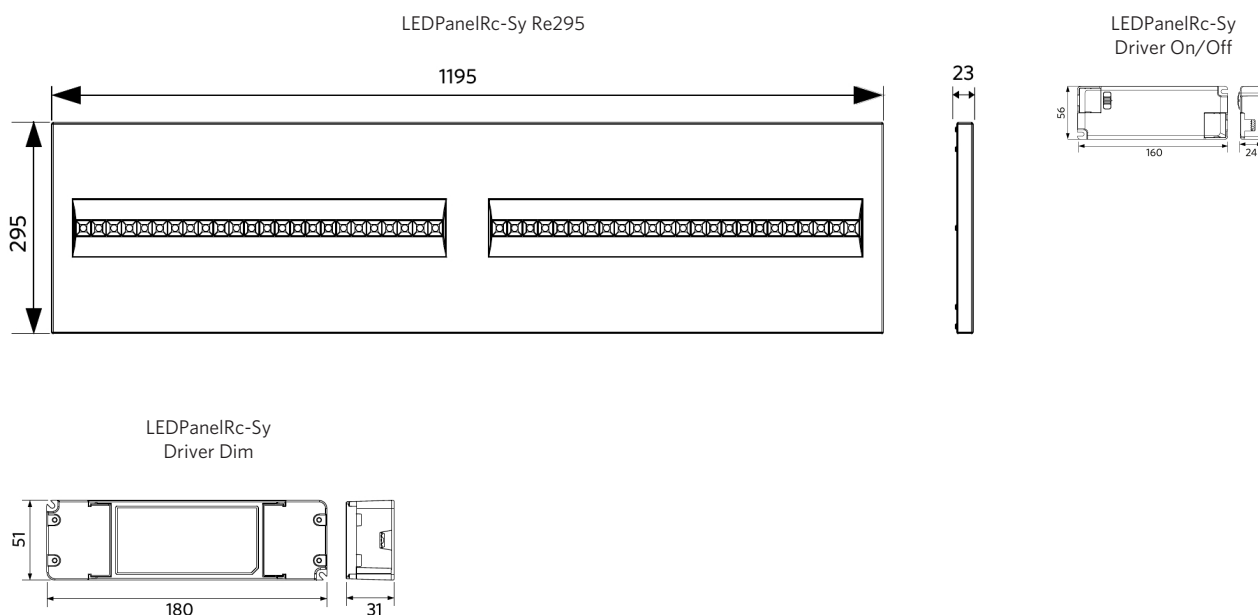

Maatschets (mm)