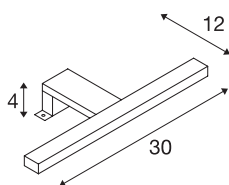

DORISA

spiegelarmatuur, led, 4000K, kort, chroom, IP44

De DORISA spiegelarmatuur is voorzien van moderne led-techniek. De smalle kop van de lamp wordt via een arm aan de spiegel of kast gemonteerd. Het klembereik ligt hier tussen de 3 en 6 mm, waardoor het mogelijk is uw badkamer te voorzien van een individuele verlichting. Dankzij de geïntegreerde leds is een mooie verlichting zonder noemenswaardige warmtestraling mogelijk. De armatuur is leverbaar in twee behuizingkleuren. Op basis van de constante led-voeding wordt de elektrische aansluiting rechtstreeks op 230 V netspanning aangesloten. Dit armatuur bevat ingebouwde ledlampen.

TECHNISCHE SPECIFICATIES

Art.nr.:	1000777
Primaire nominale spanning	200-240V ~50Hz mA/V
Secundaire stroom / secundaire spanning	340mA
Lengte	30 cm
Breedte	12 cm
Hoogte	4 cm
Nettogewicht	0.306 kg
Brutogewicht	0.388 kg
IP-code	IP 44
Veiligheidsklasse	II
Montage	Opbouw
Wattage	5.2 W
Lumen	300 lm
Lichtkleurtemperatuur	4000 Kelvin
Stralingshoek	110 °
Kleur	chroom
CRI	80
LXXBXX gegevens	L70B50
Levensduur	30000 h
BIG WHITE pagina	238