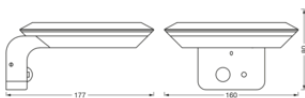

AFMETINGEN & GEWICHT

Lengte	160,00 mm
Breedte	177,00 mm
Hoogte	80,00 mm
Product gewicht	520,00 g

MATERIALEN & KLEUREN

Kleur van het product	Donkergrijs
Kleur behuizing	Donkergrijs
Body materiaal	Aluminum Polycarbonate (PC)
Glow Wire Test volgens IEC 60695-2-12	650 °C