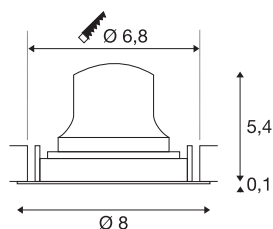

TECHNISCHE SPECIFICATIES

Art.nr.:	1005596
Secundaire stroom / secundaire spanning	200mA
Hoogte	5.5 cm
Diameter	8 cm
Inbouwdiameter	6.8 cm
Inbouwdiepte	11 cm
Nettogewicht	0.11 kg
Brutogewicht	0.118 kg
IP-code	IP 20
Veiligheidsklasse	III
Slagvastheidsklasse	IK02
Slagvastheid	0,2 Joule
Montage	Inbouw
Montagebeschrijving	Plafond
Wattage	7 W
Lumen	740 lm
Lichtkleurtemperatuur	4000 Kelvin
Stralingshoek	55 °
Kleur	zwart
CRI	90
UGR ≤	25
LXXBXX gegevens	L80B50