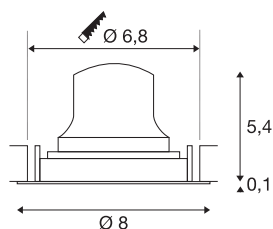

TECHNISCHE SPECIFICATIES

Art.nr.:	1005559
Secundaire stroom / secundaire spanning	200mA
Hoogte	5.5 cm
Diameter	8 cm
Inbouwdiameter	6.8 cm
Inbouwdiepte	11 cm
Nettogewicht	0.11 kg
Brutogewicht	0.118 kg
IP-code	IP 20
Veiligheidsklasse	III
Slagvastheidsklasse	IK02
Slagvastheid	0,2 Joule
Montage	Inbouw
Montagebeschrijving	Plafond
Wattage	7 W
Lumen	640 lm
Lichtkleurtemperatuur	2700 Kelvin
Stralingshoek	55 °
Kleur	zwart
CRI	90
UGR ≤	25
LXXBXX gegevens	L80B50