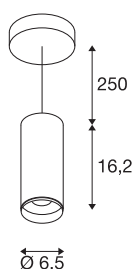

NUMINOS® PD PHASE S

Indoor led pendellamp wit/zwart 3000 K 36°

NUMINOS is het optimaal op elkaar afgestemde armatuursysteem van SLV, dat functie, design en techniek met elkaar in harmonie brengt. Met verschillende downlights en spots kunt u duizend lichtontwerpmogelijkheden beleven. Ook met de NUMINOS® PD PHASE S pendelarmatuur, die overtuigt met de beste afwerkings- en lichtkwaliteit. De spot is perfect voor gerichte accentverlichting of voor het verlichten van grotere oppervlakken. De pendelarmatuur overtuigt bovendien met een stroomverbruik van 10,42 Watt, een lichtintensiteit van 1020 lumen, een kleurtemperatuur van 3000 Kelvin en de hoge kleurweergave-index van meer dan 90. De eenvoudige installatie is daarna niet meer dan een formaliteit. Wanneer kiest u voor NUMINOS van SLV: de modulaire diversiteit wacht op u?

TECHNISCHE SPECIFICATIES

Art.nr.:	1004159
Primaire nominale spanning	220-240V ~50/60Hz mA/V
Secundaire stroom / secundaire spanning	250mA
Pendellengte	250 cm
Hoogte	16.2 cm
Diameter	6.5 cm
Nettogewicht	0.658 kg
Brutogewicht	0.892 kg
Veiligheidsklasse	I
Montage	Opbouw
Montagebeschrijving	Plafond, Plafond met accessoires
Dimbaar	Ja
Dimtechniek	Fase-afsnijding
Wattage	10.42 W
Lumen	1020 lm
Lichtkleurtemperatuur	3000 Kelvin
Stralingshoek	36 °
Kleur	wit
CRI	90
UGR ≤	13
LXXBXX gegevens	L80B50
Levensduur	50000 h