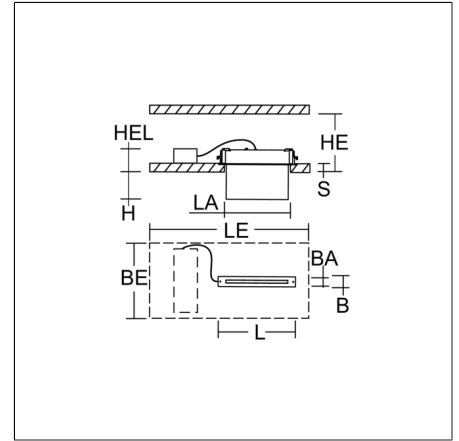

Plafondinbouwarmaturen
4051859533313
L 320, B 55, H 140

Plafondmontage (inbouw)
aluminium, geanodiseerd

Armatuur voor vluchtwegmarkering. Inbouwbehuizing plaatstaal. Plafondplaat roestvrij staal glanzend. Displayglas kunststof hoogtransparant met reddingsteken eenzijdig/tweezijdig. Driver ingebouwd. Decentraal noodvoedingssysteem met automatische zelftest en terugmelding aan de RZB-bewakingssysteem MULTIDIGIT. Symboolnummer voor vluchtwegafbeeldingen bij bestelling aangeven!

Productgegevens

Type noodverlichting	Decentrale batterijsysteem
Bewaking	MultiDigit
Accu	NiMh
Bedrijfsduur	3 h
Schakelwijze	permanente schakeling
Herkenningafstand	19 m
Lengte L	320 mm
Breedte B	55 mm
Hoogte H	140 mm
Inbouw lengte LA	305 mm
Inbouw breedte BA	42 mm
Installatieruimte hoogte HE	90 mm
Plafonddikte S	1-30 mm
Gewicht	1.65 kg
Lichtbron	LED
Kleurtemperatuur	4000 K
Systeemvermogen, netvoeding	4,7 W
Kleurweergave-index CRI	80
Fotobiologische veiligheid conform EN 62471	Risicogroep 1
Bedrijfsapparaat	Transformator
Controle	on/off
Spanning	220 - 240 V / 50 - 60 Hz
Beschermingsgraad	IP 40
Beschermingsklasse	I
Gloeidraadtest	650°C - 30 seconden
Slagvastheid	IK03
Omgevingstemperatuur bij permanente schakeling	0 °C ... + 25 °C
Omgevingstemperatuur bij stand-byschakeling	5 °C ... + 40 °C
Conformiteitsmerkteken	CE