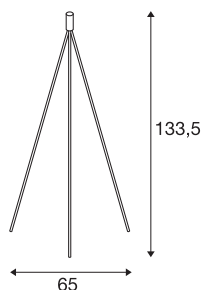

## FENDA

staande lamp, A60, chroom, zonder kap, max. 40 W

De in chroom en zwart verkrijgbare FENDA staande lamp van ons MIX & MATCH armaturesysteem maakt een individuele samenstelling met FENDA lampenkappen mogelijk. Door de ingebouwde E27-fitting is de armatuur voor led en spaarlampen geschikt.

## TECHNISCHE SPECIFICATIES

Art.nr.:	155492
Fitting	E27
Aantal fittingen	1
Primaire nominale spanning	220-240V ~50/60Hz mA/V
Breedte	65 cm
Hoogte	133,5 cm
Nettogewicht	2.012 kg
Brutogewicht	2.381 kg
IP-code	IP 20
Veiligheidsklasse	II
Slagvastheidsklasse	IK03
Slagvastheid	0,35 Joule
Montage	Mobiel
Wattage	40 W
Kleur	chroom
maximale omgevingstemperatuur	40 °C
BIG WHITE pagina	105