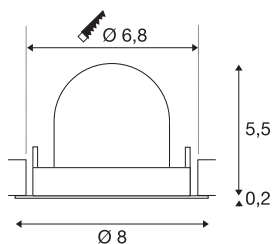

TECHNISCHE SPECIFICATIES

Art.nr.:	1005862
Aantal verschillende lichtopeningen	1
Secundaire stroom / secundaire spanning	200mA
Hoogte	5.7 cm
Diameter	8 cm
Inbouwdiameter	6.8 cm
Inbouwdiepte	11 cm
Nettogewicht	0.11 kg
Brutogewicht	0.118 kg
Veiligheidsklasse	III
Montage	Inbouw
Montagebeschrijving	Plafond
Wattage	7 W
Lumen	730 lm
Lichtkleurtemperatuur	4000 Kelvin
Stralingshoek	40 °
Kleur	wit
CRI	90
UGR ≤	22
BIG WHITE pagina	49