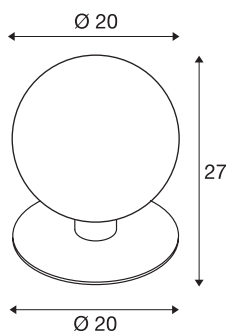

GLOO PURE 27 Pole

staande buitenlamp, E27, antraciet, IP44

De staande lamp GLOO PURE 44 bestaat uit een gelakte aluminium buis die in een bol van gesatineerd glas eindigt. Omdat de lamp met een E27-fitting is uitgevoerd, kunnen zowel spaarlampen als led-lichtbronnen gebruikt worden. Door zijn beschermingsklasse IP44 is hij geschikt voor buitengebruik. De GLOO PURE-serie omvat verder wand- en staande lampen en is daarom universeel toepasbaar. Optioneel is een grondpin en verbindingsbox leverbaar om het armatuur veilig aan te sluiten in de ronde schacht. De aansluiting vindt telkens op 230 V netspanning plaats.

TECHNISCHE SPECIFICATIES

Art.nr.:	1001999
Fitting	E27
Aantal fittingen	1
Primaire nominale spanning	220-240V ~50/60Hz mA/V
Hoogte	27 cm
Diameter	20 cm
Nettogewicht	1.358 kg
Brutogewicht	2.119 kg
IP-code	IP 44
Veiligheidsklasse	I
Slagvastheidsklasse	IK02
Slagvastheid	0,2 Joule
Montage	Opbouw
Montagebeschrijving	Vloer
Wattage	23 W
Kleur	antraciet
BIG WHITE pagina	545