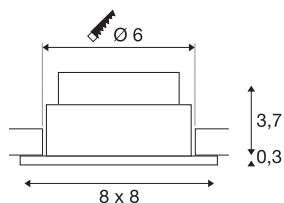

## PATTA-I

led plafondbouwarmatuur voor buiten, rechthoekig, DL, IP65, wit, 1800-3000 K

Het innovatieve inbouwarmatuur PATTA-I is geschikt voor plafonddiktes tot 20 mm. Dankzij de beschermingsklasse IP65 is het armatuur buiten of in vochtige ruimtes te gebruiken. Het armatuur is verkrijgbaar in zwart, wit of zilvergrijs en in een ronde of vierkante vorm. Door de uitrusting met een krachtige, dim-to-warm-geschikte led kan de lichtkleur naar wens worden aangepast. Door de ingebouwde led driver kan het armatuur rechtstreeks worden aangesloten op 230 V netspanning.

## TECHNISCHE SPECIFICATIES

Art.nr.:	1002102
Primaire nominale spanning	220-240V ~50/60Hz mA/V
Secundaire stroom / secundaire spanning	350mA
Lengte	8 cm
Breedte	8 cm
Hoogte	4 cm
Inbouwdiameter	6 cm
Inbouwdiepte	6 cm
Nettogewicht	0.236 kg
Brutogewicht	0.291 kg
IP-code	IP 20 / IP 65
Veiligheidsklasse	II
Slagvastheidsklasse	IK02
Slagvastheid	0,2 Joule
Montage	Inbouw
Montagebeschrijving	Plafond
Dimbaar	Ja
Dimtechniek	Fase-aansluiting,Fase-afsnijding
Wattage	7.3 W
Lumen	440 lm
Lichtkleurtemperatuur	1800-3000 Kelvin
Stralingshoek	38 °

## Lichtbron

916436	
--------	---

Kleur	wit
CRI	95
LXXBXX gegevens	L70B50
Levensduur	30000 h
BIG WHITE pagina	706