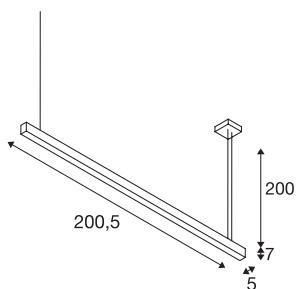

GLENOS profielpendelarmatuur

led, 4000 K, zwart, 2 m, 85 W

Het met een hoogwaardige led strip uitgeruste GLENOS pendelarmatuur biedt u krachtige ledverlichting van topklasse. De in meerdere lengtes en kleurvarianten verkrijgbare pendelarmaturen zijn voorzien van een 2,5 m. lang snoer dat u kunt inkorten. Het GLENOS pendelarmatuur is door de dimbare led drivers aan te sluiten op 230 V netspanning.

TECHNISCHE SPECIFICATIES

Art.nr.:	1001409
Aantal verschillende lichtopeningen	1
Primaire nominale spanning	220-240V ~50/60Hz mA/V
Secundaire stroom / secundaire spanning	1000mA
Lengte	205 cm
Pendellengte	200 cm
Breedte	5 cm
Hoogte	7 cm
Nettogewicht	4.491 kg
Brutogewicht	5.353 kg
IP-code	IP 20
Veiligheidsklasse	I
Montage	Opbouw
Montagebeschrijving	Plafond
Dimbaar	Ja
Dimtechniek	1-10V
Wattage	85 W
Lumen	6600 lm
Lichtkleurtemperatuur	4000 Kelvin
Kleur	zwart
CRI	80
UGR ≤	28