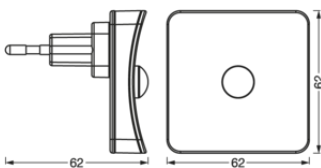

AFMETINGEN & GEWICHT

Lengte	62,00 mm
Breedte	62,00 mm
Hoogte	62,00 mm
Product gewicht	43,6 g

MATERIALEN & KLEUREN

Kleur van het product	Wit
Kleur behuizing	Wit

Body materiaal	Polycarbonate (PC)
----------------	--------------------