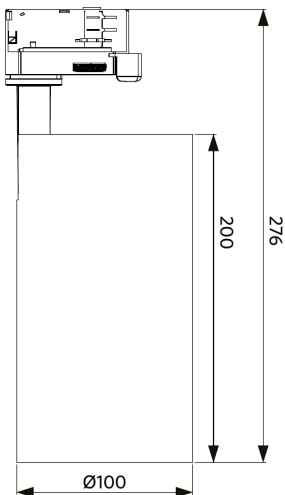

Specificaties

Artikelcode	Artikelomschrijving	Equivalent (W)	Vermogen (W)	Lumen	Efficiëntie (lm/W)	CCT (K)	Bundelhoek	Gewicht (kg/st)
Statisch								
541001053300	LEDspot3C-C-P 35W-4000-36D-WH	HID 50W	35	3150	90	4000	36°	0,94

Accessoires

550098000500
LEDspot3C-C-P R100-
Reflector-24D

599007082800
LEDspot3C-C-P R100-
Honeycomb

Artikel- en verpakkingsinformatie

Artikel			Doosverpakking			
Artikelcode	Artikelomschrijving	EU HS Code	Afmetingen (mm) (LxBxH)	Brutogewicht (kg)	EAN	st/doos
541001053300	LEDspot3C-C-P 35W-4000-36D-WH	94051190	330x135x135	1,18	6941408813769	1
550098000500	LEDspot3C-C-P R100-Reflector-24D	94059200	90x90x50	0,07	6941408820934	1
599007082800	LEDspot3C-C-P R100-Honeycomb	94059200	96.5x96.5x12.8	0,21	6941408896724	1

Maatschets (mm)

LEDspot3C-C-P 35W

Fotometrische gegevens