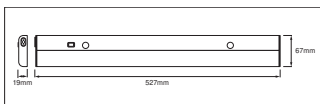

AFMETINGEN & GEWICHT

Lengte	527,00 mm
Breedte	67,00 mm
Hoogte	19,00 mm
Product gewicht	425,00 g

MATERIALEN & KLEUREN

Kleur van het product	Zilver
Kleur behuizing	Zilver
Body materiaal	Aluminium

Materiaal afdekking	Polycarbonate (PC)
Glow Wire Test volgens IEC 60695-2-12	650 °C
Kwikgehalte	0.0 mg