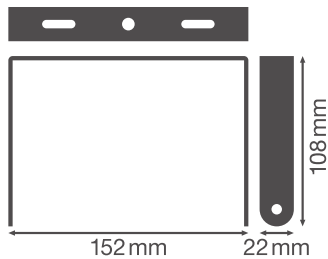

PRODUCTINFORMATIEBLAD HB COMP V BRACKET 133W

HIGH BAY COMPACT BRACKETS | Montagetoebehoren voor HIGH BAY COMPACT armaturen

Productkenmerken

- Beugels van zwart staal
- Instelbare zwenkhoek: $\pm 60^\circ$

TECHNISCHE GEGEVENS

AFMETINGEN & GEWICHT

Lengte	152,0 mm
Breedte	22,0 mm
Hoogte	108 mm
Product gewicht	95,00 g

MATERIALEN & KLEUREN

Kleur van het product	Zwart
Body materiaal	Staal

DOWNLOADS

Documenten en certificaten

User instruction

LOGISTIEKE GEGEVENS

Productcode	Verpakkingseenheid (stuks per verpakking)	Afmetingen (lengte x breedte x hoogte)	Brutogewicht	Volume
4058075715295	Vouwdoos 1	116 mm x 27 mm x 154 mm	118.00 g	0.48 dm ³
4058075715301	Verzenddoos 10	236 mm x 161 mm x 175 mm	1335.00 g	6.65 dm ³