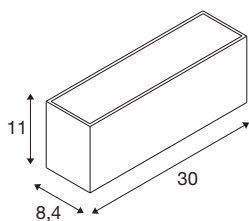

## SITRA L WL UP/DOWN

led wandopbouwarmatuur voor buiten, antraciet, CCT-switch 3000/4000 K

SITRA is de moderne, markante verlichtingsserie van SLV, die variabele toepassingen in de buitenruimte mogelijk maakt. Ook het antracietkleurige wandarmatuur SITRA CUBE L UP/DOWN past naadloos in elke bouwstijl. Het indirecte verlichtingsplan licht elke geval spannend uit. En dankzij de robuuste constructie van aluminium en de IP44-beschermingsklasse is het wandarmatuur SITRA CUBE L UP/DOWN duurzaam en optimaal beschermd. 24 Watt, 2800 Lumen en een door middel van een CCT-switch te kiezen lichtkleur van 3000 of 4000 Kelvin kenmerken de ingebouwde led lichtbron. Bovendien is het armatuur tijdbesparend en eenvoudig aan te sluiten op 230 V netspanning. Wanneer laat u zich overtuigen door de voordelen van de buitenarmaturen van SLV?

## TECHNISCHE SPECIFICATIES

Art.nr.:	1005155
Aantal verschillende lichtopeningen	2
Primaire nominale spanning	220-240V ~50/60Hz mA/V
Secundaire stroom / secundaire spanning	600mA
Breedte	30 cm
Hoogte	11 cm
Diepte	8.4 cm
Nettogewicht	1.695 kg
Brutogewicht	1.932 kg
IP-code	IP 44
Veiligheidsklasse	I
Slagvastheidsklasse	IK05
Slagvastheid	0,7 Joule
Montage	Opbouw
Montagebeschrijving	Wand
Wattage	24 W
Lumen	2700 / 2800 lm
Lichtkleurtemperatuur	3000/4000 Kelvin
Stralingshoek	105 °
Kleur	antraciet
CRI	80
LXXBXX gegevens	L70B50