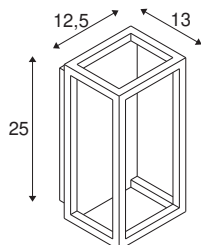

TECHNISCHE SPECIFICATIES

Art.nr.:	1005201
Primaire nominale spanning	100-277V ~50/60Hz mA/V
Secundaire stroom / secundaire spanning	350mA
Breedte	12.5 cm
Hoogte	25 cm
Diepte	13 cm
Nettogewicht	1.029 kg
Brutogewicht	1.292 kg
IP-code	IP 55
Veiligheidsklasse	I
Slagvastheidsklasse	IK04
Montage	Opbouw
Montagebeschrijving	Wand
Aantal bij doorlussen	20
Wattage	8 W
Lumen	270 lm
Lichtkleurtemperatuur	3000 Kelvin
Kleur	antraciet
CRI	80
LXXBXX gegevens	L70B50
Levensduur	30000 h
minimale omgevingstemperatuur	-20 °C