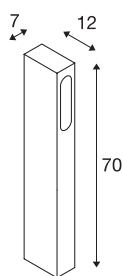

SLOTBOX 70

outdoor staande lamp, led, 3000 K, IP44, vierkant, antraciet, L/B/H 12/7/70, 4W

De indirect schijnende staande lamp SLOTBOX 70 overtuigt door zijn uitzonderlijke verschijningsvorm. Uitgerust met een hoogwaardige, warm witte led levert hij een geslaagde mix van efficiëntie en sterk designkarakter. Door zijn beveiligingsklasse IP44 is hij geschikt voor buitengebruik. Een betonankerset voor de veilige montage van de lamp wordt meegeleverd. Dankzij de al ingebouwde led-driver vindt de aansluiting van de twee beschikbare versies elk direct op 230 V netspanning plaats. Deze lamp bevat ingebouwde ledlampen. De ledlampen kunnen in de lamp niet worden vervangen.

TECHNISCHE SPECIFICATIES

Art.nr.:	232145
Primaire nominale spanning	100-277V ~50/60Hz mA/V
Secundaire stroom / secundaire spanning	700mA
Lengte	7 cm
Breedte	12 cm
Hoogte	70 cm
Nettogewicht	2.163 kg
Brutogewicht	2.627 kg
IP-code	IP 44
Veiligheidsklasse	II
Slagvastheidsklasse	IK04
Slagvastheid	0,5 Joule
Montage	Opbouw
Montagebeschrijving	Vloer
Wattage	8.7 W
Lumen	160 lm
Lichtkleurtemperatuur	3000 Kelvin
Kleur	antraciet
LXXBXX gegevens	L70B50
Levensduur	35000 h
minimale omgevingstemperatuur	-20 °C
maximale omgevingstemperatuur	30 °C

Lichtbron

916530		BIG WHITE pagina	574
--------	---	------------------	-----

Accessoires

228730	VERBINDINGSBOX , 3-polig, IP68
--------	-----------------------------------