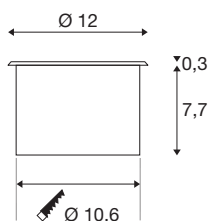

DASAR FLAT 120 EL

vloerinbouwarmatuur roestvrij staal 7W 3000K

De beloobbare hoogvolt vloerinbouwarmatuur DASAR FLAT 120 EL overtuigt met zijn roestvrijstalen afdekking en deels gesatineerde glazen afdekking. Daarbij komt nog de hoogwaardige behuizing die gemaakt is van roestvrij staal 304. Beleef de buitenarmatuur in actie en overtuig uzelf van een geslaagde lichtervaring.

TECHNISCHE SPECIFICATIES

Art.nr.	1006106
IP-code	IP 65 / IP 67
Slagvastheidsklasse	IK 08
Slagvastheid	5 Joule
Montage	Inbouw
Montagebeschrijving	Vloer
Mechanische belasting	0.5 t
Primaire nominale spanning	220-240V ~50/60Hz
Secundaire stroom / spanning	350 mA
Veiligheidsklasse	I
Wattage	7 W
minimale omgevingstemperatuur	-20 °C
maximale omgevingstemperatuur	35 °C
Stroboscopisch effect (SVM)	0.4
Lumen	520 lm
Lichtkleurtemperatuur	3000 Kelvin
Kleur	roestvrij staal
CRI	80
LXXBXX gegevens	L70B50
Levensduur	30000 h
Risk Group	1
Diepte	8 cm

Lichtbron

916531	
--------	---

Diameter	12 cm
Nettogewicht	0.703 kg
Brutogewicht	0.789 kg
Vorm inbouwopening	rond
Inbouwdiepte	8 cm
Inbouwdiameter	10.6 cm
BIG WHITE pagina	717