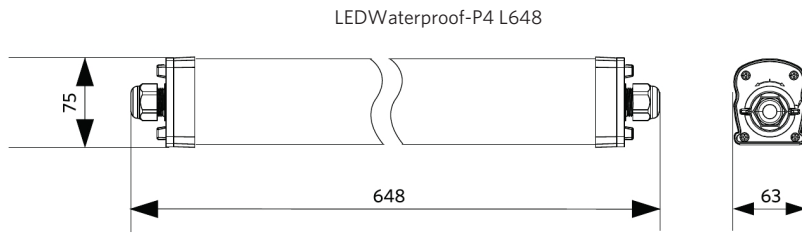

Maatschets (mm)