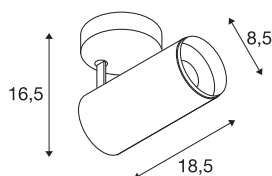

NUMINOS® SPOT DALI M

Indoor led plafondopbouwlamp wit/zwart 2700 K 36°

NUMINOS is het optimaal op elkaar afgestemde armatuursysteem van SLV, dat functie, design en techniek met elkaar in harmonie brengt. Zo kunt u duizend lichtontwerpmogelijkheden met verschillende downlights en spots beleven. Zoals met de NUMINOS® SPOT DALI M led-plafondopbouwarmatuur voor binnen, die overtuigt door zijn hoogwaardige afwerkings- en lichtkwaliteit. De spot is ideaal voor gerichte accentverlichting of voor het verlichten van grotere oppervlakken. De plafondinbouwarmatuur overtuigt met een stroomverbruik van 20,1 Watt, een lichtintensiteit van 1935 lumen, een kleurtemperatuur van 2700 Kelvin en een kleurweergave-index van 90. De eenvoudige montage is dan slechts nog een formaliteit. Wanneer kiest u voor NUMINOS van SLV: de modulaire diversiteit wacht op u?

TECHNISCHE SPECIFICATIES

Art.nr.:	1004487
Primaire nominale spanning	220-240V ~50/60Hz mA/V
Secundaire stroom / secundaire spanning	500mA
Lengte	18.5 cm
Hoogte	16.5 cm
Diameter	8.5 cm
Nettogewicht	0.871 kg
Brutogewicht	1.203 kg
Veiligheidsklasse	I
Montage	Opbouw
Montagebeschrijving	Plafond
Dimbaar	Ja
Dimtechniek	DALI
Wattage	20.1 W
Lumen	1935 lm
Lichtkleurtemperatuur	2700 Kelvin
Stralingshoek	36 °
Kleur	wit
CRI	90
UGR ≤	16
LXXBXX gegevens	L80B50
Levensduur	50000 h