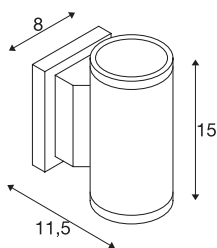

MYRA

outdoor wandarmatuur, QPAR51, IP55, up/down, zilvergrijs, max. 70 W

De wandlamp van de MYRA-serie bestaat uit gelakt aluminium en glas dat de lichtbronnen afdekt. Dankzij de stand van de twee ingebouwde fittingen, produceert de gemonteerde lamp twee zelfde, maar tegenovergestelde lichtbundels (UP/DOWN). Door de beveiligingsklasse IP55 is hij geschikt voor buitengebruik. De elektrische aansluiting van de in meerdere kleurversies beschikbare lamp vindt op 230 V netspanning plaats. De MYRA-serie omvat bovendien staande-, plus displaylampen en is daarom universeel toepasbaar.

TECHNISCHE SPECIFICATIES

Art.nr.:	233114
Fitting	GU10
Lichtbronnen	QPAR51
Aantal fittingen	2
Inclusief lampen	Geen
Aantal verschillende lichtopeningen	2
Primaire nominale spanning	220-240V ~50/60Hz mA/V
Breedte	8 cm
Hoogte	15 cm
Diepte	11.5 cm
Nettogewicht	0.605 kg
Brutogewicht	0.804 kg
IP-code	IP 55
Veiligheidsklasse	I
Slagvastheidsklasse	IK02
Slagvastheid	0,2 Joule
Montage	Opbouw
Montagebeschrijving	Wand
Wattage	35 W
Kleur	grijs
BIG WHITE pagina	644