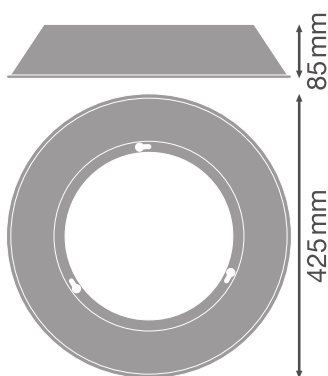

PRODUCTINFORMATIEBLAD

HIGH BAY VALUE REFLECTOR 200 W 80 DEG SI

HIGH BAY VALUE REFLECTOR | Reflectoren voor HIGH BAY VALUE armaturen

Productkenmerken

- Uitstralingshoek: 80 °
- Hoogwaardige aluminiumreflector

TECHNISCHE GEGEVENS

Fotometrische gegevens

Stralingshoek	80 °
---------------	------

AFMETINGEN & GEWICHT

Diameter	425 mm
Hoogte	85 mm
Product gewicht	520,00 g

MATERIALEN & KLEUREN

Kleur van het product	Zilver
-----------------------	--------

CERTIFICATEN & NORMEN

Gelimiteerde oppervlaktetemperatuur	Nee
-------------------------------------	-----

LOGISTIEKE GEGEVENS

Productcode	Verpakkingseenheid (stuks per verpakking)	Afmetingen (lengte x breedte x hoogte)	Brutogewicht	Volume
4058075423312	Verzenddoos 2	489 mm x 172 mm x 507 mm	1428.00 g	42.64 dm ³