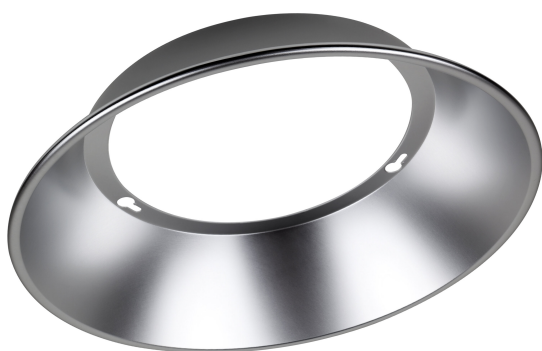

PRODUCTINFORMATIEBLAD

HIGH BAY VALUE REFLECTOR 200 W 80 DEG SI

HIGH BAY VALUE REFLECTOR | Reflectoren voor HIGH BAY VALUE armaturen

Productkenmerken

- Uitstralingshoek: 80 °
- Hoogwaardige aluminiumreflector

TECHNISCHE GEGEVENS

Fotometrische gegevens

Stralingshoek	80 °
---------------	------

AFMETINGEN & GEWICHT

Diameter	425 mm
Hoogte	85 mm
Product gewicht	520,00 g

MATERIALEN & KLEUREN

Kleur van het product	Zilver
-----------------------	--------