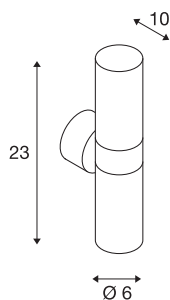

## ASTINA

outdoor wandarmatuur, TCR50-SE, IP44, rond, up/down, wit, max. 44 W

De wandarmatuur ASTINA bestaat uit aluminium en glas dat de lichtbronnen afdekt. Dankzij de stand van de twee ingebouwde fittingen, produceert de gemonteerde lamp twee zelfde, maar tegengestelde lichtbundels (UP/DOWN). Door de beveiligingsklasse IP44 is hij geschikt voor buitengebruik. De in meerdere kleurvarianten beschikbare lamp wordt op 230 V netspanning aangesloten.

## TECHNISCHE SPECIFICATIES

Art.nr.:	228771
Fitting	GU10
Lichtbronnen	TCR50-SE
Aantal fittingen	2
Inclusief lampen	Geen
Aantal verschillende lichtopeningen	2
Primaire nominale spanning	220-240V ~50/60Hz mA/V
Hoogte	23 cm
Diameter	6 cm
Diepte	10 cm
Nettogewicht	0.826 kg
Brutogewicht	0.895 kg
IP-code	IP 44
Veiligheidsklasse	I
Montage	Opbouw
Montagebeschrijving	Wand
Wattage	11 W
Kleur	wit
BIG WHITE pagina	641