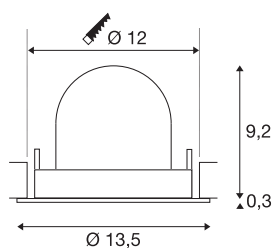

## TECHNISCHE SPECIFICATIES

|   |             |
|---|-------------|
| Art.nr.:                                | 1005928     |
| Aantal verschillende lichtopeningen     | 1           |
| Secundaire stroom / secundaire spanning | 500mA       |
| Hoogte                                  | 9.5 cm      |
| Diameter                                | 13.5 cm     |
| Inbouwdiameter                          | 12 cm       |
| Inbouwdiepte                            | 9.5 cm      |
| Nettogewicht                            | 0.42 kg     |
| Brutogewicht                            | 0.449 kg    |
| Veiligheidsklasse                       | III         |
| Montage                                 | Inbouw      |
| Montagebeschrijving                     | Plafond     |
| Wattage                                 | 17.5 W      |
| Lumen                                   | 1600 lm     |
| Lichtkleurtemperatuur                   | 2700 Kelvin |
| Stralingshoek                           | 55 °        |
| Kleur                                   | zwart       |
| CRI                                     | 90          |
| UGR ≤                                   | 22          |
| BIG WHITE pagina                        | 53          |