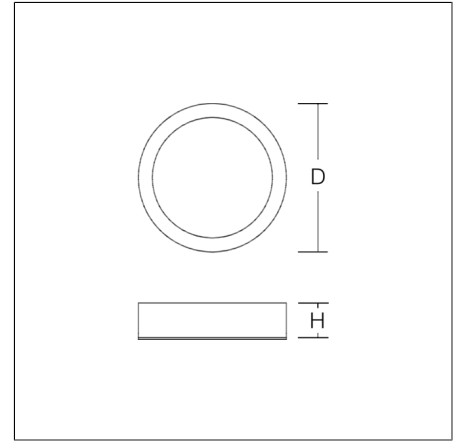

Downlight apparent rond polyvalent avec fonctions multiples. Corps en aluminium injecté traité époxy. Diffuseur en plastique anti-jaunissement (PMMA) opalin. Technologie rétro-éclairage LED pour un éclairage homogène sur toute la surface émettrice de lumière. MultiColour : Température de couleur de 3000 K ou 4000 K réglable individuellement au moyen de l'élément de commutation. Réglé en usine sur 4000 K. MultiLumen : Flux lumineux du luminaire ajustable sur 4 niveaux. Réglé en usine sur niveau 2. Convient à Montage des plafonniers, Flèche murale. Convient pour le câblage continu avec des accessoires disponibles séparément. Boîte de dérivation (5 pôles) disponible en tant qu'accessoire.

Données du produit

Diamètre D	270 mm
Hauteur H	70 mm
Poids	1.47 kg
Source de lumière	LED
Température de couleur	3000 K | 4000 K
Flux lumineux utile	1650 lm | 2200 lm | 2700 lm | 3150 lm
Puissance du système	12 W | 15 W | 19 W | 22 W
Efficacité lumineuse	138 lm/W | 142 lm/W | 143 lm/W | 147 lm/W
Taux d'éblouissement d'inconfort UGR (4H 8H)	25,6 | 26,6 | 27,3 | 27,8
Angle de rayonnement	112°
Durée de vie	50000 h (L80/B10)
Indice de rendu des couleurs (CRI)	80
Tolérance de couleur	3
Groupe de risque photobiologique selon EN 62471	Groupe de risque 1
Appareillage	Convertisseur
Contrôle	on/off
Tension	220 - 240 V / 50 Hz, 60 Hz
Luminaires sur sécurité B10A	35
Luminaires sur sécurité B16A	56
Luminaires sur sécurité C10A	40
Luminaires sur sécurité C16A	64
Courant d'appel / Temps d'allumage	14 A / 166 µs
CIE Flux Code / CEN Flux Code	47 79 96 100 100
Degré de protection	IP 40
Classe de protection	II
Test au fil incandescent	650 °C
Résistance aux chocs	IK03
Température ambiante	-20 °C ... + 35 °C
Marque de conformité	CE, EAC