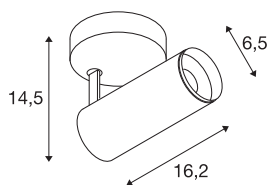

NUMINOS® SPOT PHASE S

Indoor led plafondopbouwlamp zwart/zwart 3000 K 36°

Het NUMINOS verlichtingssysteem van SLV combineert techniek, design en functionaliteit als geen ander. Zo kunt u met verschillende downlights en spots duizend lichtontwerpmogelijkheden beleven. Ook met de NUMINOS® SPOT PHASE S led-plafondopbouwarmatuur voor binnen, die overtuigt door de beste afwerkings- en lichtkwaliteit. Met de spot kiest u voor puntverlichting of voor hoogwaardige verlichting van grotere oppervlakken. De plafondopbouwarmatuur overtuigt met een stroomverbruik van 10,42 Watt, een lichtintensiteit van 1020 lumen, een kleurtemperatuur van 3000 Kelvin en een kleurweergave-index van 90. De montage voert u in een mum van tijd uit. Wanneer kiest u voor NUMINOS van SLV: de modulaire diversiteit wacht op u?

TECHNISCHE SPECIFICATIES

Art.nr.:	1004107
Primaire nominale spanning	220-240V ~50/60Hz mA/V
Secundaire stroom / secundaire spanning	250mA
Lengte	16.2 cm
Hoogte	14.5 cm
Diameter	6.5 cm
Nettogewicht	0.58 kg
Brutogewicht	0.87 kg
Veiligheidsklasse	I
Montage	Opbouw
Montagebeschrijving	Plafond,Wand
Dimbaar	Ja
Dimtechniek	Fase-afsnijding
Wattage	10.42 W
Lumen	1020 lm
Lichtkleurtemperatuur	3000 Kelvin
Stralingshoek	36 °
Kleur	zwart
CRI	90
UGR ≤	13
LXXBXX gegevens	L80B50
Levensduur	50000 h