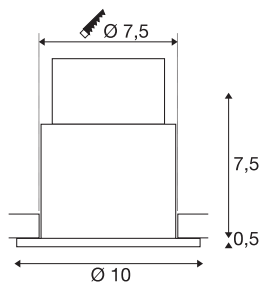

VARU QPAR51 DL

plafondinbouwarmatuur voor buiten, zwart, IP20/65

Het innovatieve inbouwarmatuur VARU overtuigt dankzij de hoge beschermingsgraad IP65. Daardoor zijn de downlights ook buiten of in vochtige ruimtes te gebruiken. De serie VARU is in meerdere kleuren en met een krachtige, warmwitte led of GU10-fitting verkrijgbaar. De versie met GU10-fitting kan worden aangesloten op 230 V netspanning. Voor de led versie is een aanvullende led driver nodig.

TECHNISCHE SPECIFICATIES

Art.nr.:	1001930
Fitting	GU10
Lichtbronnen	LED GU10 51mm
Aantal fittingen	1
Inclusief lampen	Geen
Primaire nominale spanning	220-240V ~50/60Hz mA/V
Hoogte	8 cm
Diameter	10 cm
Inbouwdiameter	7.5 cm
Inbouwdiepte	8 cm
Nettogewicht	0.196 kg
Brutogewicht	0.256 kg
IP-code	IP 20 / IP 65
Veiligheidsklasse	II
Slagvastheidsklasse	IK02
Slagvastheid	0,2 Joule
Montage	Inbouw
Montagebeschrijving	Plafond
Wattage	5 W
Kleur	zwart
BIG WHITE pagina	711