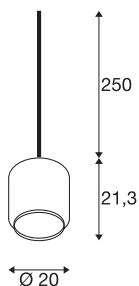

PANTILO 20

Indoor pendelarmatuur E27 koper

Het cilindrische pendelarmatuur PANTILO 20 heeft een maximale pendellengte van 250 centimeter. PANTILO 20 heeft een cilindrische kap van verchroomde glas dat op basis van een individuele samenstelling tot een set van hanglampen kan worden gecombineerd.

TECHNISCHE SPECIFICATIES

Art.nr.:	1003005
Fitting	E27
Aantal fittingen	1
Primaire nominale spanning	200-240V ~50/60Hz mA/V
Pendellengte	250 cm
Hoogte	21.3 cm
Diameter	20 cm
Nettogewicht	0.942 kg
Brutogewicht	1.683 kg
IP-code	IP 20
Veiligheidsklasse	II
Montagebeschrijving	Plafond met accessoires
Wattage	15 W
Kleur	koper
BIG WHITE pagina	162