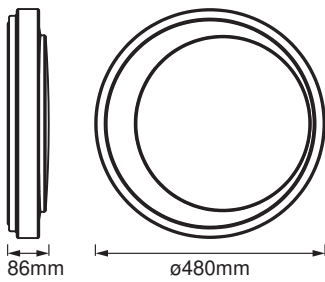

Fotometrische gegevens

Lichtstroom	2000 lm
Totale lichtstroom van ingesloten lichtbronnen	3200 lm
Lichtstroom efficiëntie	93 lm/W
Kleurtemperatuur	3000...6500 K
Referentieregelaar instelling van ingebouwde lichtbron (Kelvin)	3000 K ¹⁾
Lichtkleur	Tunable White
Kleurweergave-index Ra	> 80
Standaardafwijking van kleurproeven	< 6 sdc _m
Fotobiologische veiligheidsgroep EN62778	RG1
Fotobiologische veiligheidsgroep EN62471	RG1
Stralingshoek	145 °

1) Performing a reset will restore the default values set by the manufacturer

AFMETINGEN & GEWICHT

Diameter	480,00 mm
Hoogte	86,00 mm
Product gewicht	1309,00 g

MATERIALEN & KLEUREN

Kleur van het product	Zwart
Kleur behuizing	Zwart
Body materiaal	Polymethylmethacrylate (PMMA)
Materiaal afdekking	Acrylglas (PMMA)
Glow Wire Test volgens IEC 60695-2-12	650 °C
Kwikgehalte	0.0 mg

DOWNLOADS

Documenten en certificaten	
	User instruction
	Declarations Of Conformity CE

LOGISTIEKE GEGEVENS

Productcode	Verpakkingseenheid (stuks per verpakking)	Afmetingen (lengte x breedte x hoogte)	Brutogewicht	Volume
4058075486386	Vouwdoos 1	542 mm x 118 mm x 544 mm	1775.00 g	34.79 dm ³
4058075516533	Verzenddoos 3	564 mm x 373 mm x 567 mm	6626.00 g	119.28 dm ³